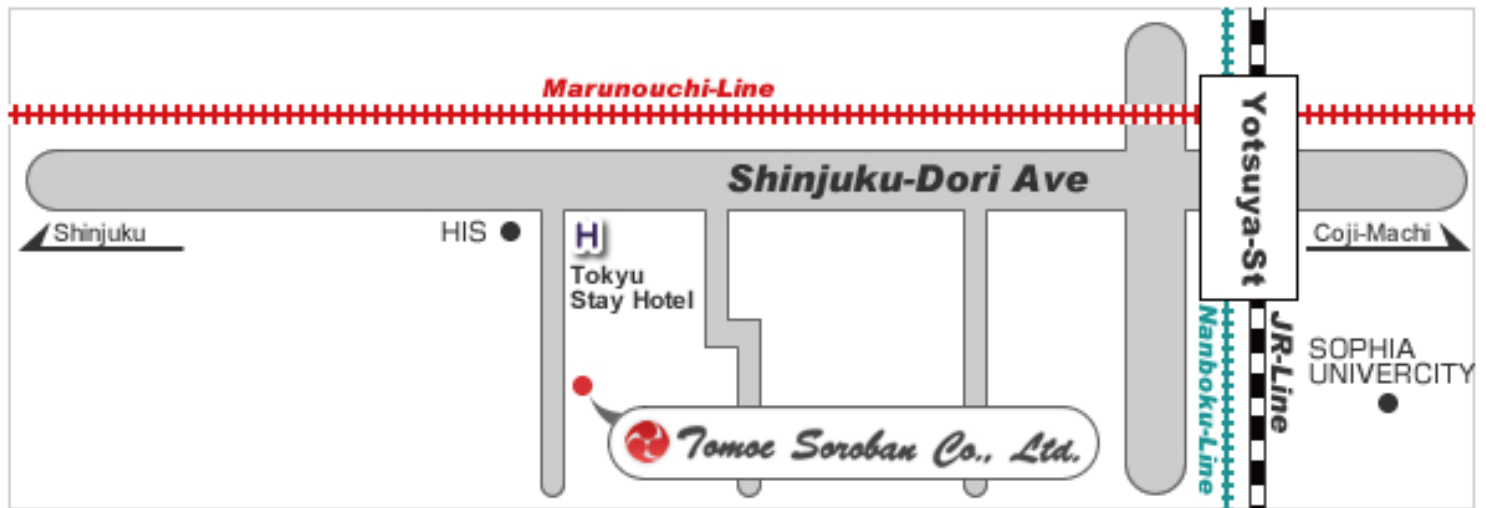

ACCESS MAP

Tomoe Soroban Co., Ltd.

1-10, Wakaba, Shinjuku-ku, Tokyo

160-0011

TEL: 813-5269-8181

FAX: 813-5269-8182

【ACCESS】

JR Yotsuya station: 5 min. on foot

Marunouchi-Lines Yotsuya station: 3 min. on foot

Nanboku-Lines Yotsuya station: 3 min. on foot